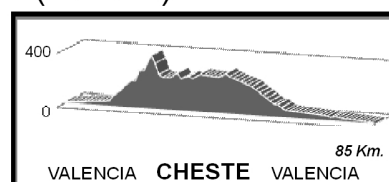

3.ª EXCURSIÓN DÍA 15 **CHESTE** (85 Km.)

Jefes de Ruta : **José Saurí**
Ángel Carreras
5 puntos

VALENCIA>Torrente>**Calicanto C!**>Godolleta> **CHESTE**>Vilamarxant> **Riba-Roja C!**>Manises> **VALENCIA**

Ruta alternativa: La misma ruta. 3 puntos.