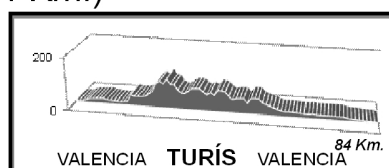

2.ª EXCURSIÓN DÍA 8 **TURÍS** (84 Km.)

Jefes de Ruta : **Víctor Rubio**
Ramón Mármol
5 puntos

VALENCIA>Torrente>**Venta Cabrera C!**>**TURÍS**>Montroy>**Venta Cabrera C!**>Picassent>Beniparrell>**VALENCIA**

Ruta alternativa: La misma ruta. 3 puntos.