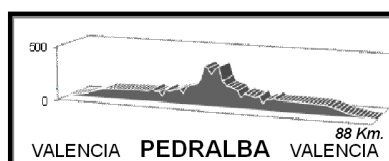

4.ª EXCURSIÓN DÍA 22 **PEDRALBA** (88 Km.)

Jefes de Ruta : **Anne Barton**
Miguel Almajano
5 puntos

VALENCIA>Burjassot>Bétera>**Marines C!**> Lliria>**PEDRALBA**>Lliria> **Marines C!**>Bétera>Burjassot>**VALENCIA**

Ruta alternativa: La misma ruta. 3 puntos.