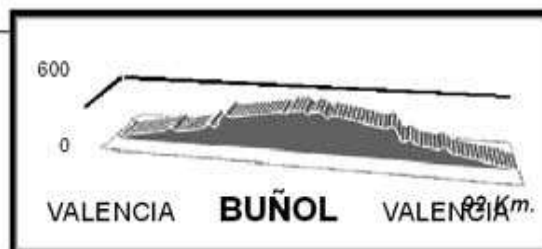

Octubre

36.^a EXCURSIÓN DÍA 4 **BUNOL** (92 Km.)

Salida: 8:30 h.

Jefes de Ruta : **Ricardo Ferris**
José Escolano
5 puntos

VALENCIA>Loriguilla C!>Cheste>Chiva>BUÑOL>Chiva>Cheste>Loriguilla C! >VALENCIA

37.^a EXCURSIÓN DÍA 11 **ALBORACHE** (92 Km.)