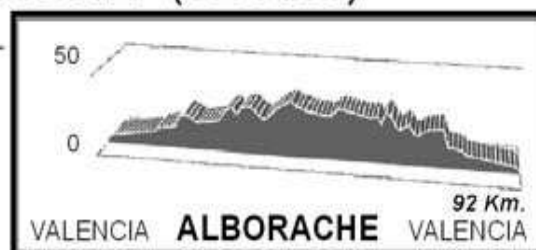

Octubre

36.^a EXCURSIÓN DÍA 4 **BUNOL** (92 Km.)

Salida: 8:30 h.

Jefes de Ruta : **Ricardo Ferris**
José Escolano
5 puntos

VALENCIA>Loriguilla C!>Cheste>Chiva>BUÑOL>Chiva>Cheste>Loriguilla C! >VALENCIA

37.^a EXCURSIÓN DÍA 11 **ALBORACHE** (92 Km.)

Salida: 8:45 h.

Jefes de Ruta : **J. Manuel Escribano**
José Saurí
5 puntos

VALENCIA>Torrente>Venta Cabrera C!>Montroy>ALBORACHE>Montroy>Venta Cabrera C!>Torrente>VALENCIA

38.^a EXCURSIÓN DÍA 18 **M. DE SAN LLORENÇ** (75 Km.)

Salida: 8:45 h.

Jefes de Ruta : **Juan García Cosme**
Francisco Picó
5 puntos

VALENCIA>Saler>Perelló C!>MARENY DE SAN LLORENÇ >Perello C!>Saler >VALENCIA

39.^a EXCURSIÓN DÍA 25 **NÁQUERA** (70 Km.)

Salida: 8:30 h.