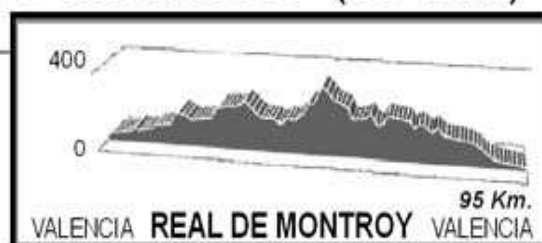

Septiembre

32.^a EXCURSIÓN DÍA 6 CRONO ESC. GARBÍ (8 Km.)

Salida: 8:00 h.

Jefes de Ruta : **A convenir**
5 puntos

VALENCIA>Salida neutralizada, dirección Serra>CRONO ESCALADA>Almuerzo en Barraix y Regreso a Valencia neutralizado>VALENCIA

33.^a EXCURSIÓN DÍA 13 REAL DE MONTROI (95 Km.)

Salida: 8:15 h.

Jefes de Ruta : **Ramón Mármol**
Víctor Rubio
5 puntos

VALENCIA>Xirivella>Torrente>Venta Cabrera C!>REAL DE MONTROI> Altury>Venta Cabrera C!>Torrente >VALENCIA

Ruta Alternativa: Real de Montroi (72 Km.) Jefe de Ruta : Ricardo Ferris. 3 puntos

34.^a EXCURSIÓN DÍA 20 DÍA DE LA BICICLETA

Recorrido urbano 10-15 Km.
aprox.>VALENCIA
Hasta 5 puntos.

Personarse en el
Paseo de la Alameda
Salida: 8:30

35.^a EXCURSIÓN DÍA 27 CULLERA (91 Km.)

Salida: 8:30 h.

Jefes de Ruta : **Alberto Dueñas**
Javier García
5 puntos

VALENCIA>Beniparrell>Silla C!>Romani>Sollana>Sueca>CULLERA>Sueca>Sollana>Romani>SillaC!>VALENCIA