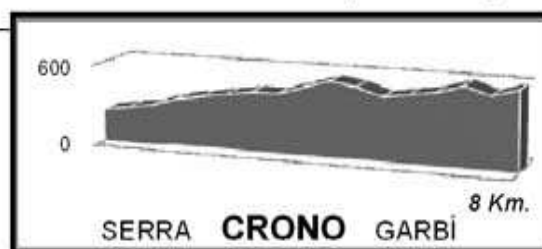

Septiembre

32.^a EXCURSIÓN DÍA 6 CRONO ESC. GARBÍ (8 Km.)

Salida: 8:00 h.

Jefes de Ruta : **A convenir**
5 puntos

VALENCIA>Salida neutralizada, dirección Serra>CRONO ESCALADA>Almuerzo en Barraix y Regreso a Valencia neutralizado>VALENCIA